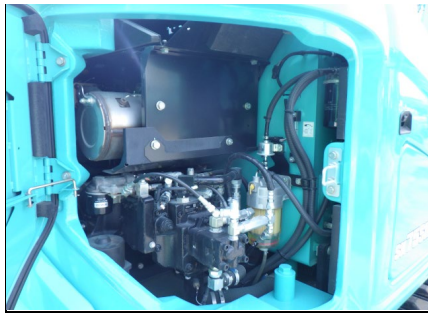

機種	号機	年式
SK75SR-7	YT09045878	2019

稼働時間	ショー	整備レベル
794	450 新品PAD	A

仕様	出展地
CR/ドーザ/スライド	市川

機種	号機	年式
SK75SR-7	YT09045878	2019

稼働時間	シュー	整備レベル
794	450 新品PAD	A

仕様	出展地
CR/ドーザ/スライド	市川