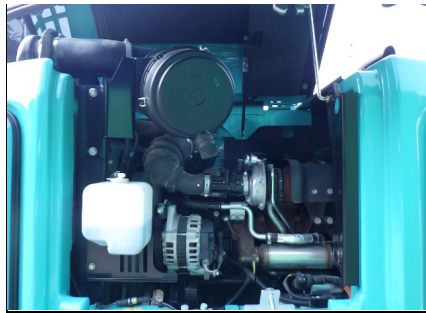

機種	号機	年式
SK75SR-7	YT09045878	2019

稼働時間	ショー	整備レベル
794	450 新品PAD	A

仕様	出展地
CR/ドーザ/スライド	市川

機種	号機	年式
SK75SR-7	YT09045878	2019

稼働時間	シュー	整備レベル
794	450 新品PAD	A

仕様	出展地
CR/ドーザ/スライド	市川