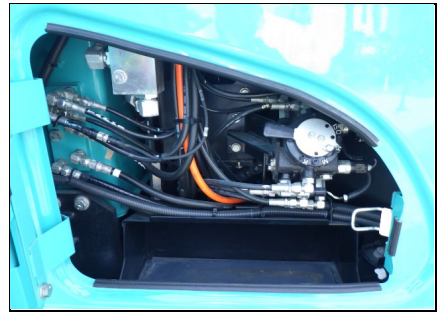

機種	号機	年式
SK75SR-7	YT09045878	2019

稼働時間	ショー	整備レベル
794	450 新品PAD	A

仕様	出展地
CR/ドーザ/スライド	市川

機種	号機	年式
SK75SR-7	YT09045878	2019

稼働時間	シュー	整備レベル
794	450 新品PAD	A

仕様	出展地
CR/ドーザ/スライド	市川